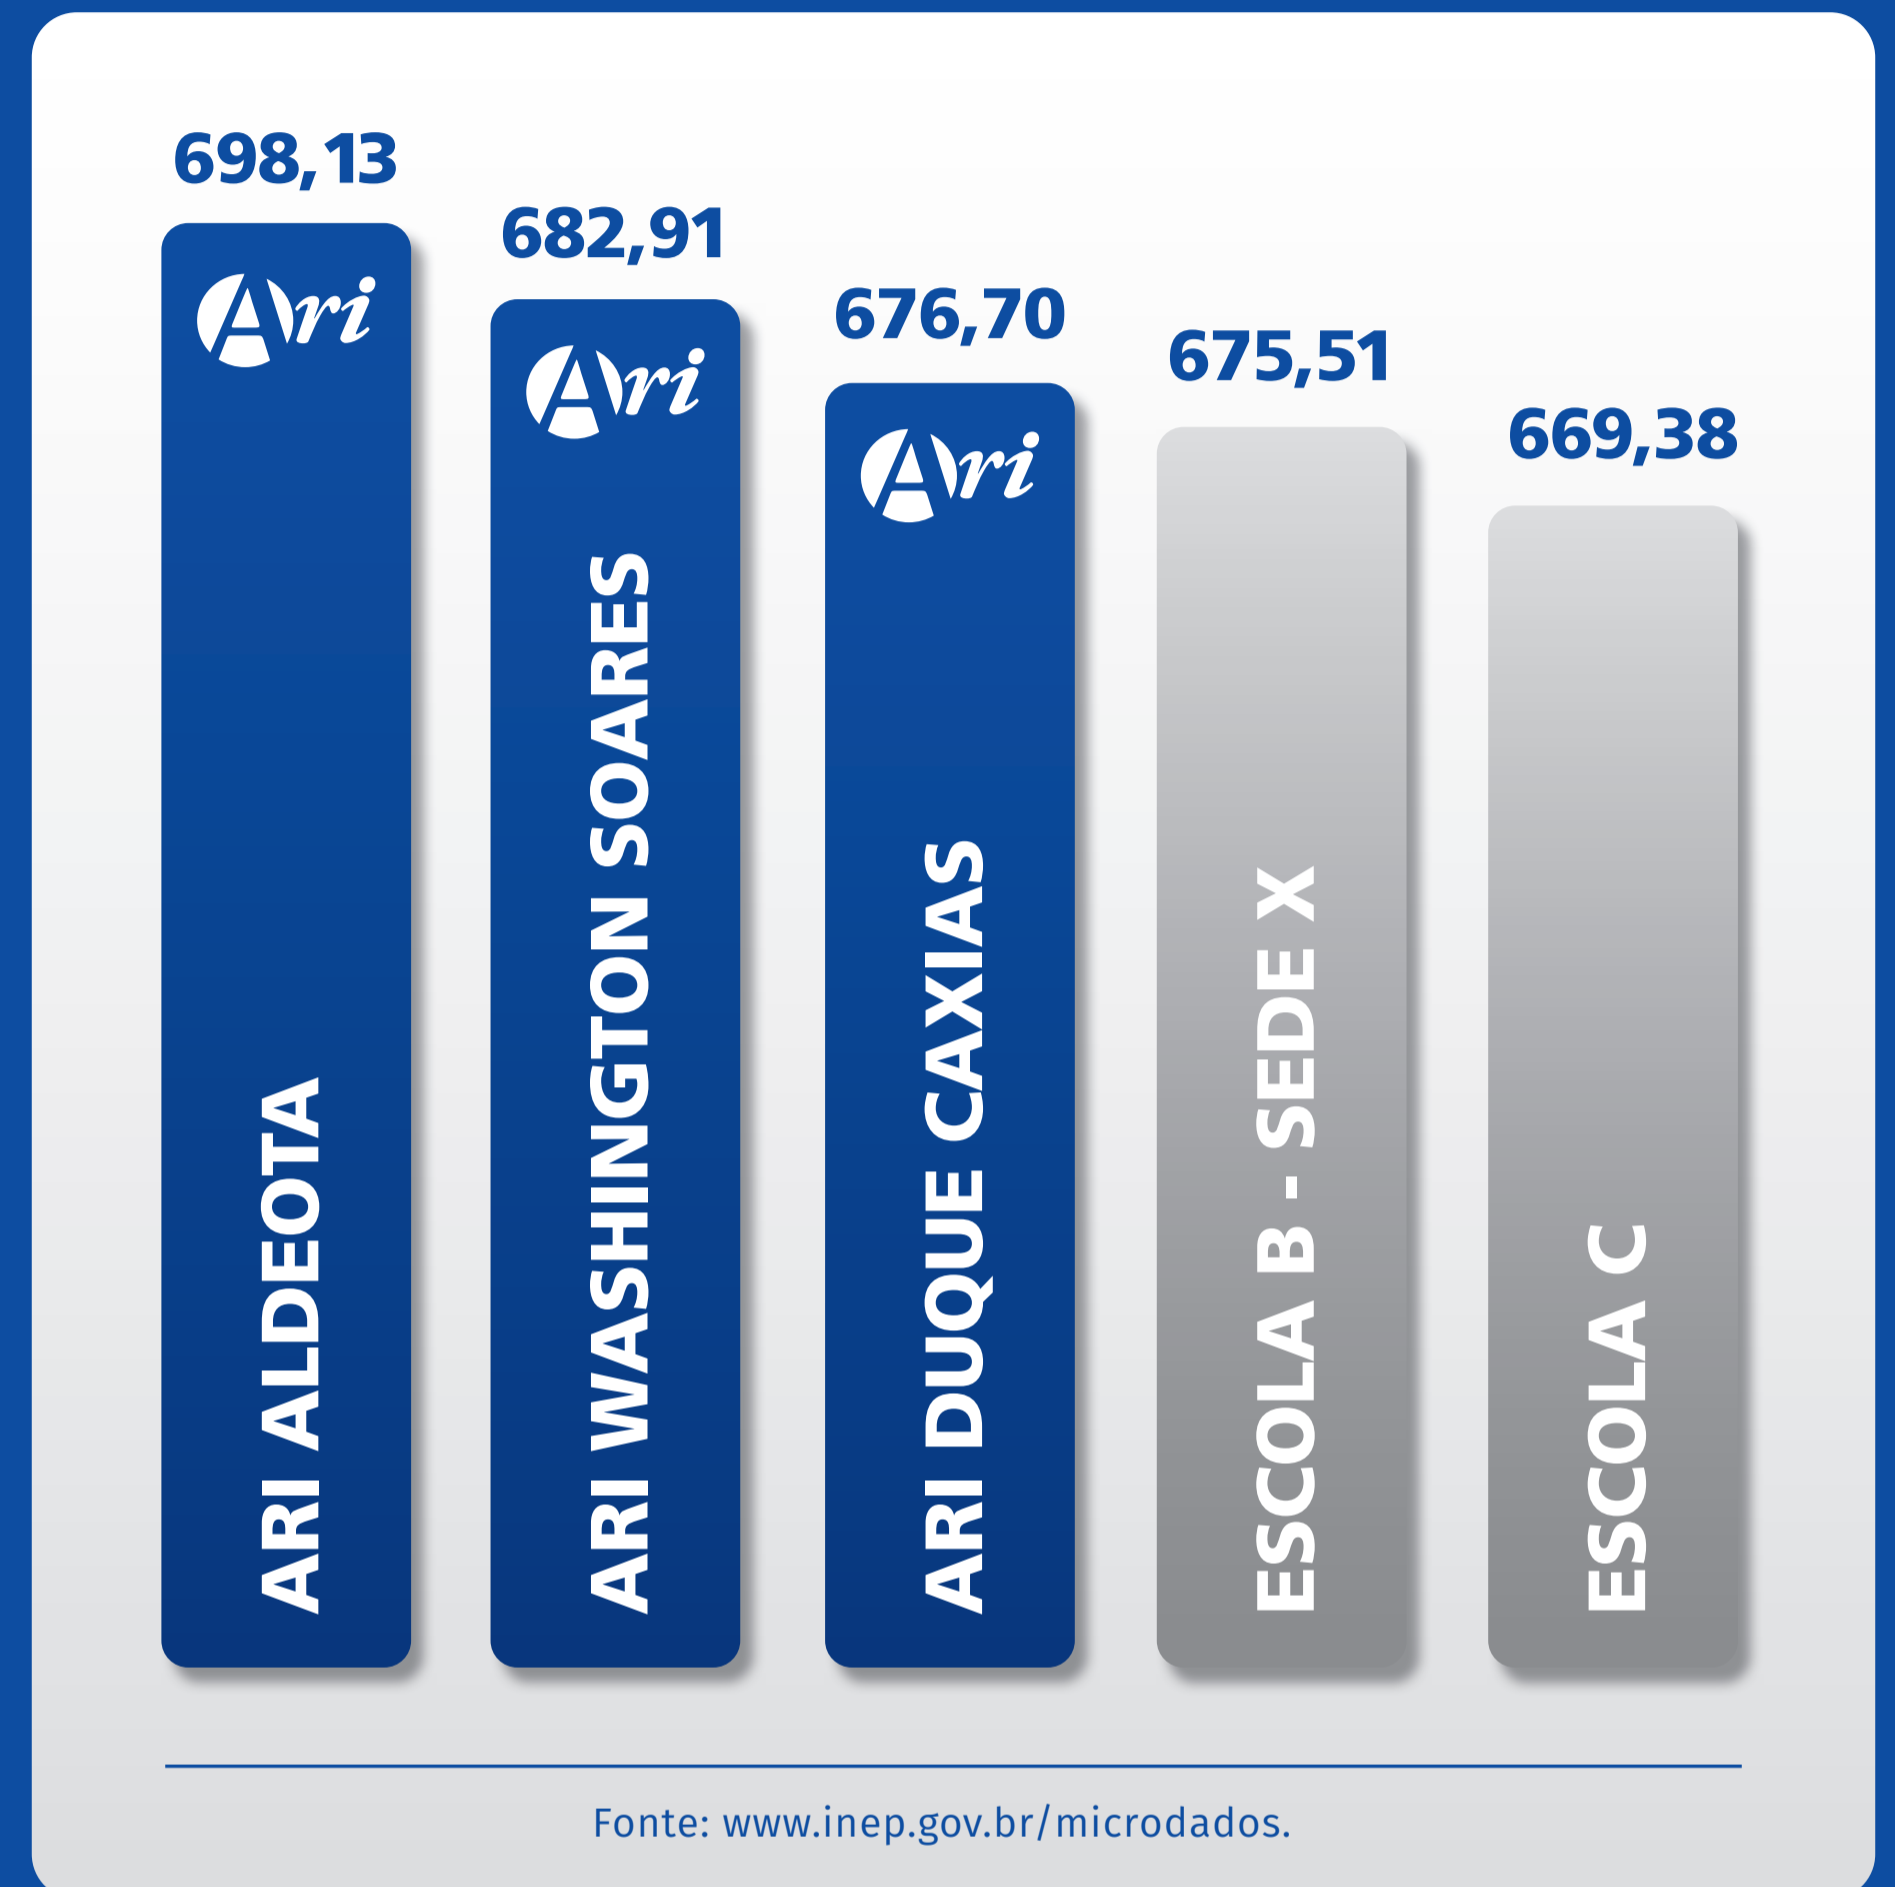

ARI DE SÁ

NO ENEM

2019

1º, 2º e 3º
LUGARES
DO CEARÁ
ENTRE ESCOLAS
COM MAIS DE
89 ALUNOS*

* Alunos da 3ª Série do Ensino Médio que se submeteram ao ENEM.

PARABÉNS AOS ALUNOS, AOS SEUS PAIS E PROFESSORES.

Fonte: www.inep.gov.br/microdados.

Os números acima indicam a média geral de cada sede, contemplando as notas das provas objetivas e da redação.

Educação em primeiro lugar.

GRANDES ALUNOS, GRANDES PROFESSORES, GRANDES RESULTADOS.